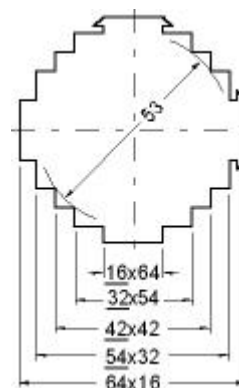

Produktblad

Strömtrafo 9A615.3

Redur strömtransformator 9A615.3 klass 1

Håldiameter: 53 mm

För skena: 63 x 15 mm
2 x 50 x 10 mm
40 x 40 mm

Omsättning	Art.nr	E-nummer
200/5A	426056	42 798 64
250/5A	426057	42 798 65
300/5A	426058	42 798 66
400/5A	426059	42 798 67
500/5A	426060	42 798 68
600/5A	426061	42 798 69
750/5A	426062	42 798 70
800/5A	426063	42 798 71
1000/5A	426064	42 798 72
1250/5A	426065	42 798 73
1500/5A	426066	42 798 74
1600/5A	426067	42 798 75
2000/5A	426068	42 798 76
2500/5A	426069	42 798 77