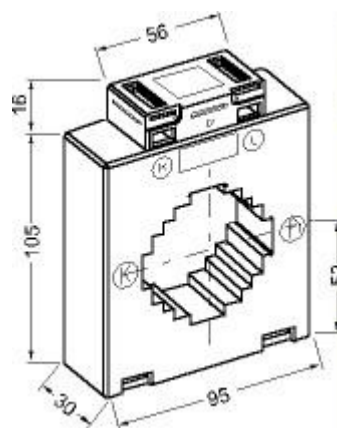

Produktblad

Strömtrafo 9A615.3

Redur strömtransformator 9A615.3 klass 1

Håldiameter: 53 mm

För skena: 63 x 15 mm
2 x 50 x 10 mm
40 x 40 mm

Omsättning	Art.nr	E-nummer
200/5A	426056	42 798 64
250/5A	426057	42 798 65
300/5A	426058	42 798 66
400/5A	426059	42 798 67
500/5A	426060	42 798 68
600/5A	426061	42 798 69
750/5A	426062	42 798 70
800/5A	426063	42 798 71
1000/5A	426064	42 798 72
1250/5A	426065	42 798 73
1500/5A	426066	42 798 74
1600/5A	426067	42 798 75
2000/5A	426068	42 798 76
2500/5A	426069	42 798 77

Ingår: Fäste för primärskena
Fästen för bottenmontage

Tillbehör: Fäste för DIN-skena, art.nr 420000

Finns även: för sekundärström 1A
klass 0,5
vissa omsättningar finns i klass 0,25

VA-tal på förfrågan