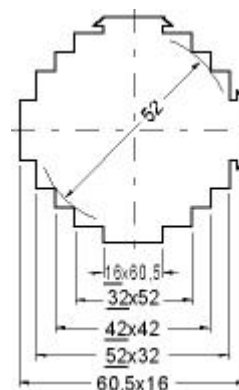

Produktblad

Strömtrafo 8A615.3

Redur strömtransformator 8A615.3 klass 1

Håldiameter: 52 mm

För skena: 60 x 15 mm
2 x 50 x 10 mm
40 x 40 mm

Omsättning	Art.nr	E-nummer
200/5A	425156	42 798 52
250/5A	425157	42 798 53
300/5A	425158	42 798 54
400/5A	425159	42 798 55
500/5A	425160	42 798 56
600/5A	425161	42 798 57
750/5A	425162	42 798 58
800/5A	425163	42 798 59
1000/5A	425164	42 798 60
1250/5A	425165	42 798 61
1500/5A	425166	42 798 62
1600/5A	425167	42 798 63