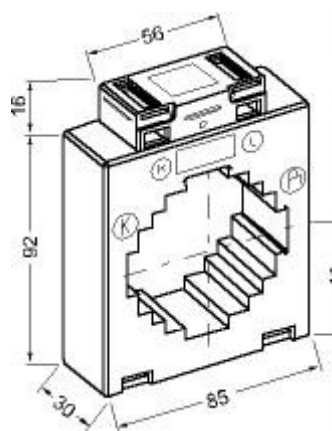

Produktblad

Strömtrafo 8A615.3

Redur strömtransformator 8A615.3 klass 1

Håldiameter: 52 mm

För skena: 60 x 15 mm
2 x 50 x 10 mm
40 x 40 mm

Omsättning	Art.nr	E-nummer
200/5A	425156	42 798 52
250/5A	425157	42 798 53
300/5A	425158	42 798 54
400/5A	425159	42 798 55
500/5A	425160	42 798 56
600/5A	425161	42 798 57
750/5A	425162	42 798 58
800/5A	425163	42 798 59
1000/5A	425164	42 798 60
1250/5A	425165	42 798 61
1500/5A	425166	42 798 62
1600/5A	425167	42 798 63

Ingår: Fäste för primärskena
Fästen för bottenmontage

Tillbehör: Fäste för DIN-skena, art.nr 420000

Finns även: för sekundärström 1A
klass 0,5
vissa omsättningar finns i klass 0,25

VA-tal på förfrågan