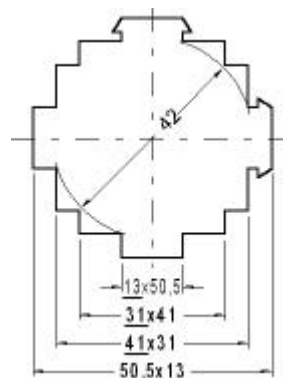

Produktblad

Strömtrafo 8A512.3

Redur strömtransformator 8A512.3 klass 1

Håldiameter: 42 mm

För skena: 50 x 12 mm
2 x 40 x 10 mm

Omsättning	Art.nr	E-nummer
100/5A	425053	42 798 38
125/5A	425054	42 798 39
150/5A	425055	42 798 40
200/5A	425056	42 798 41
250/5A	425057	42 798 42
300/5A	425058	42 798 43
400/5A	425059	42 798 44
500/5A	425060	42 798 45
600/5A	425061	42 798 46
750/5A	425062	42 798 47
800/5A	425063	42 798 48
1000/5A	425064	42 798 49
1250/5A	425065	42 798 50
1500/5A	425066	42 798 51

Ingår: Fäste för primärskena
Fästen för bottenmontage

Tillbehör: Fäste för DIN-skena, art.nr 420000

Finns även: för sekundärström 1A
klass 0,5
vissa omsättningar finns i klass 0,2S

VA-tal på förfrågan