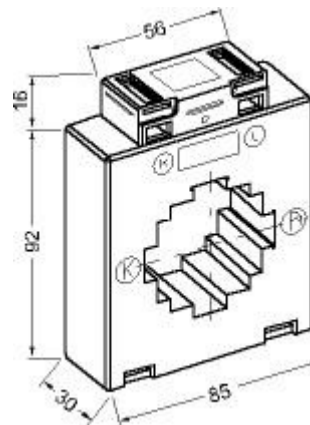

Produktblad

Strömtrafo 8A512.3

Redur strömtransformator 8A512.3 klass 1

Håldiameter: 42 mm

För skena: 50 x 12 mm
2 x 40 x 10 mm

Omsättning	Art.nr	E-nummer
100/5A	425053	42 798 38
125/5A	425054	42 798 39
150/5A	425055	42 798 40
200/5A	425056	42 798 41
250/5A	425057	42 798 42
300/5A	425058	42 798 43
400/5A	425059	42 798 44
500/5A	425060	42 798 45
600/5A	425061	42 798 46
750/5A	425062	42 798 47
800/5A	425063	42 798 48
1000/5A	425064	42 798 49
1250/5A	425065	42 798 50
1500/5A	425066	42 798 51

Ingår: Fäste för primärskena
Fästen för bottenmontage

Tillbehör: Fäste för DIN-skena, art.nr 420000

Finns även: för sekundärström 1A
klass 0,5
vissa omsättningar finns i klass 0,2S

VA-tal på förfrågan