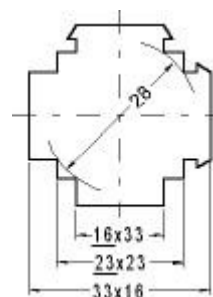

Produktblad

Strömtrafo 6A315.3

Redur strömtransformator 6A315.3 klass 1

Håldiameter: 28 mm

För skena: 30 x 15 mm
20 x 20 mm

Omsättning	Art.nr	E-nummer
50/5A	423050	42 797 90
60/5A	423051	42 797 91
75/5A	423052	42 797 92
100/5A	423053	42 797 93
125/5A	423054	42 797 94
150/5A	423055	42 797 95
200/5A	423056	42 797 96
250/5A	423057	42 797 97
300/5A	423058	42 797 98
400/5A	423059	42 797 99
500/5A	423060	42 798 00
600/5A	423061	42 798 01
750/5A	423062	42 798 02

Ingår: Fäste för primärskena
Fästen för bottenmontage

Tillbehör: Fäste för DIN-skena, art.nr 420000

Finns även: för sekundärström 1A
klass 0,5
vissa omsättningar finns i klass 0,2S

VA-tal på förfrågan