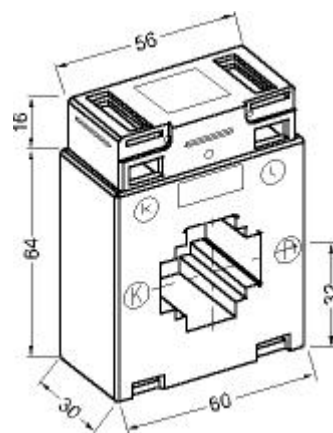

Produktblad

Strömtrafo 6A315.3

Redur strömtransformator 6A315.3 klass 1

Håldiameter: 28 mm

För skena: 30 x 15 mm
20 x 20 mm

Omsättning	Art.nr	E-nummer
50/5A	423050	42 797 90
60/5A	423051	42 797 91
75/5A	423052	42 797 92
100/5A	423053	42 797 93
125/5A	423054	42 797 94
150/5A	423055	42 797 95
200/5A	423056	42 797 96
250/5A	423057	42 797 97
300/5A	423058	42 797 98
400/5A	423059	42 797 99
500/5A	423060	42 798 00
600/5A	423061	42 798 01
750/5A	423062	42 798 02

Ingår: Fäste för primärskena
Fästen för bottenmontage

Tillbehör: Fäste för DIN-skena, art.nr 420000

Finns även: för sekundärström 1A
klass 0,5
vissa omsättningar finns i klass 0,2S

VA-tal på förfrågan