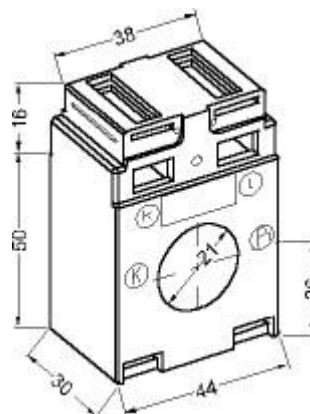

# Strömtrafo 4R21.3

Redur strömtransformator 4R21.3 klass 1

Håldiameter: 21 mm

Omsättning	Art.nr	E-nummer
50/5A	421050	42 797 79
60/5A	421051	42 797 80
75/5A	421052	42 797 81
100/5A	421053	42 797 82
125/5A	421054	42 797 83
150/5A	421055	42 797 84
200/5A	421056	42 797 85
250/5A	421057	42 797 86
300/5A	421058	42 797 87
400/5A	421059	42 797 88
500/5A	421060	42 797 89