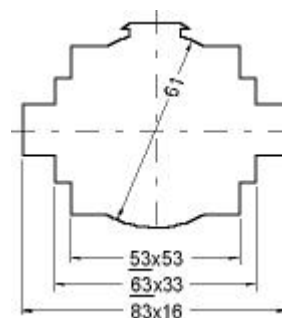

# Strömtrafo 10A815.3

Redur strömtransformator 10A815.3 klass 1

Håldiameter: 61 mm

För skena: 80 x 15 mm  
2 x 60 x 10 mm  
3 x 50 x 10 mm

Omsättning	Art.nr	E-nummer
400/5A	427059	42 798 91
500/5A	427060	42 798 92
600/5A	427061	42 798 93
750/5A	427062	42 798 94
800/5A	427063	42 798 95
1000/5A	427064	42 798 96
1250/5A	427065	42 798 97
1500/5A	427066	42 798 98
1600/5A	427067	42 798 99
2000/5A	427068	42 799 00
2500/5A	427069	42 799 01