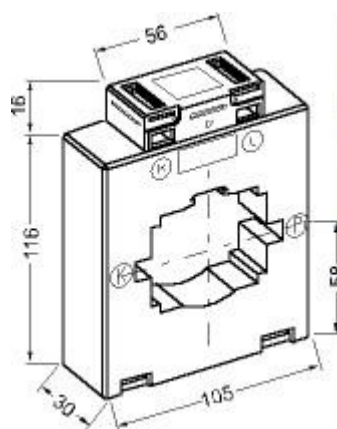

# Strömtrafo 10A815.3

Redur strömtransformator 10A815.3 klass 1

Håldiameter: 61 mm

För skena: 80 x 15 mm  
2 x 60 x 10 mm  
3 x 50 x 10 mm

Omsättning	Art.nr	E-nummer
400/5A	427059	42 798 91
500/5A	427060	42 798 92
600/5A	427061	42 798 93
750/5A	427062	42 798 94
800/5A	427063	42 798 95
1000/5A	427064	42 798 96
1250/5A	427065	42 798 97
1500/5A	427066	42 798 98
1600/5A	427067	42 798 99
2000/5A	427068	42 799 00
2500/5A	427069	42 799 01

Ingår: Fäste för primärskena  
Fästen för bottenmontage

Tillbehör: Fäste för DIN-skena, art.nr 420000

Finns även: för sekundärström 1A  
klass 0,5  
vissa omsättningar finns i klass 0,2S

VA-tal på förfrågan