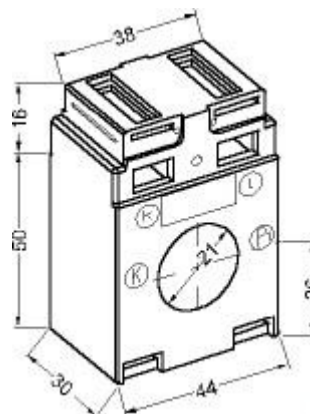

Produktblad

Strömtrafo 4R21.3

Redur strömtransformator 4R21.3 klass 1

Håldiameter: 21 mm

Omsättning	Art.nr	E-nummer
50/5A	421050	42 797 79
60/5A	421051	42 797 80
75/5A	421052	42 797 81
100/5A	421053	42 797 82
125/5A	421054	42 797 83
150/5A	421055	42 797 84
200/5A	421056	42 797 85
250/5A	421057	42 797 86
300/5A	421058	42 797 87
400/5A	421059	42 797 88
500/5A	421060	42 797 89

Ingår: Fästen för bottenmontage

Tillbehör: Fäste för DIN-skena, art.nr 420000
Fäste för primärskena, art.nr. 420001

Finns även: för sekundärström 1A
klass 0,5
vissa omsättningar finns i klass 0,2S

VA-tal på förfrågan