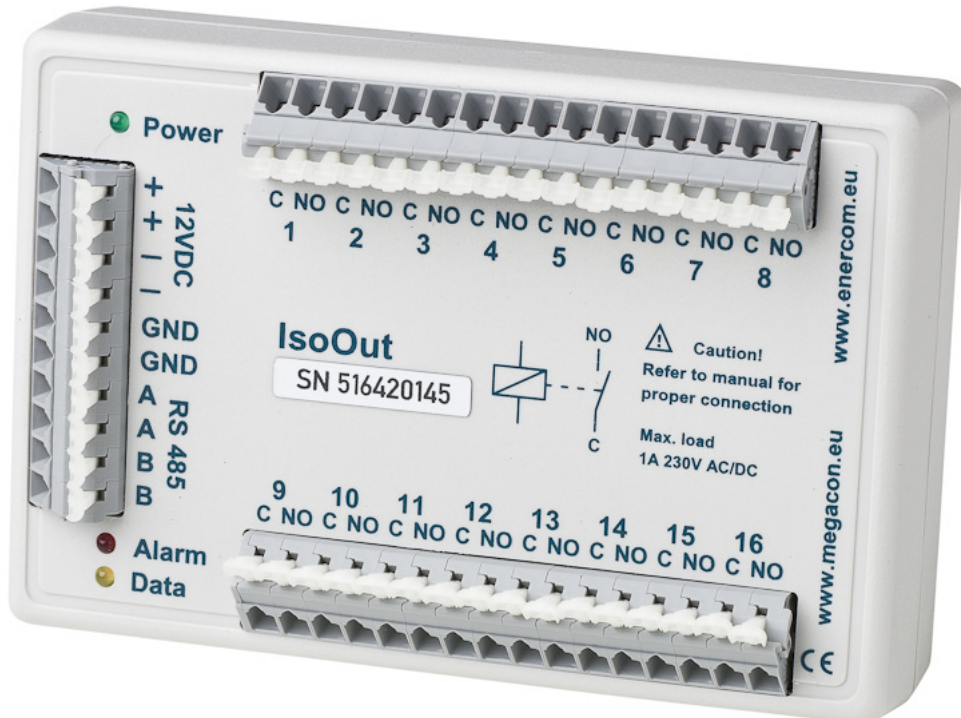

Produktblad Jordfelsövervakning Reläenhet **IsoOut** för IsoBase

IsoOut

reläenhet för IsoBase
jordfelsövervakning

Artikelnummer: 670416
Hjälpspanning: 12 VDC
Reläutgångar: 16 st, max 1A, 230VAC/DC
Storlek: B x H x D 135 x 90 x 60 mm
Vikt: 0,25
Rekommenderad kabel FKAR-PG 2x2x0,5 mm²

Applikation

IsoOut möjliggör att man kan få individuell varning och larm per grupp. Varje IsoOut har 16 reläutgångar.

IsoOut kan sammankopplas med en larmpanel. Grupplarm för ett rum med flera matningar kan skapas.

IsoOut arbetar alltid i grupp med en IsoHub.

IsoOut monteras på DIN-skena.

Se vår principskiss över sjukhusapplikation med IsoBase och IsoOut.

Megacon AB

Ranhammarsvägen 20 - 168 67 Bromma - Tel 08-402 42 50 - Fax 08-26 80 50 - sales@megacon.se - www.megacon.se