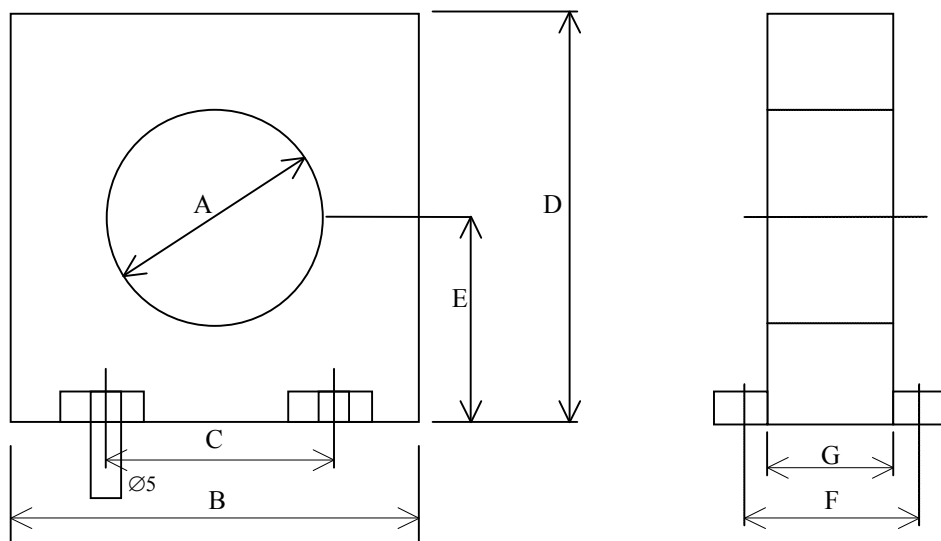

Produktblad

CT-1 och CTA-1

Summaströmtransformatorer för jordfelsrelä ELR-serien

Typ	Artikelnummer	E-nummer	A	B	C	D	E	F	G	H
CT-1/35	601030	38 884 56	35	100	60	110	47	70	60	30
CT-1/60	601031	38 884 57	60	100	60	110	47	70	60	30
CT-1/80	601032	38 884 58	80	150	110	160	70	70	60	30
CT-1/110	601033	38 884 59	110	150	110	160	70	70	60	30
CT-1/210	601034	38 884 60	210	300	240	300	150	135	105	30
CTA-1/110	601035	Delbar	110	230	104	215	105	70	53	40
CTA-1/210	601036	Delbar	210	300	240	300	150	135	105	50

OBS! Alla mått i mm!