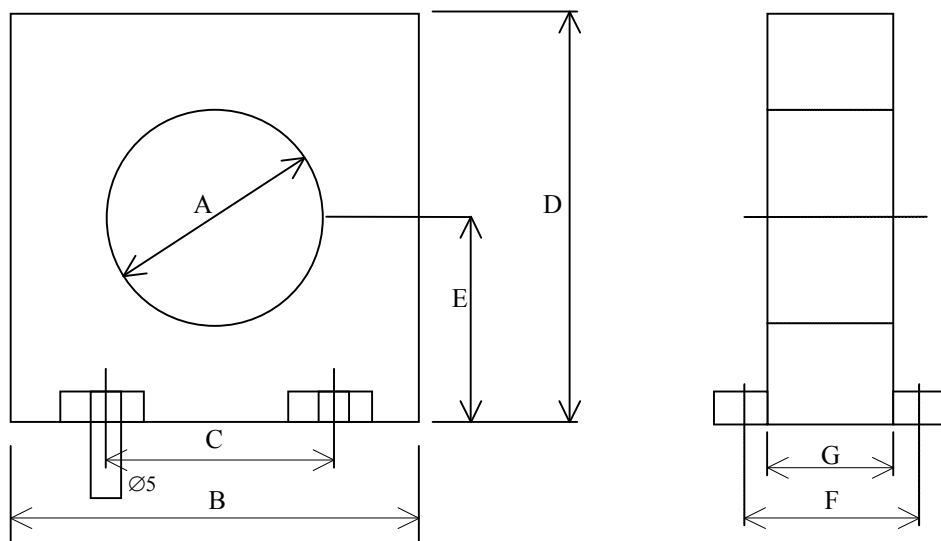

Produktblad

CT-1 och CTA-1

Summaströmtransformatorer för jordfelsrelä ELR-serien

| Typ | Artikelnummer | E-nummer | A | B | C | D | E | F | G | H |
|-----------|---------------|-----------|-----|-----|-----|-----|-----|-----|-----|----|
| CT-1/35 | 601030 | 38 884 56 | 35 | 100 | 60 | 110 | 47 | 70 | 60 | 30 |
| CT-1/60 | 601031 | 38 884 57 | 60 | 100 | 60 | 110 | 47 | 70 | 60 | 30 |
| CT-1/80 | 601032 | 38 884 58 | 80 | 150 | 110 | 160 | 70 | 70 | 60 | 30 |
| CT-1/110 | 601033 | 38 884 59 | 110 | 150 | 110 | 160 | 70 | 70 | 60 | 30 |
| CT-1/210 | 601034 | 38 884 60 | 210 | 300 | 240 | 300 | 150 | 135 | 105 | 30 |
| CTA-1/110 | 601035 | Delbar | 110 | 230 | 104 | 215 | 105 | 70 | 53 | 40 |
| CTA-1/210 | 601036 | Delbar | 210 | 300 | 240 | 300 | 150 | 135 | 105 | 50 |

OBS! Alla mått i mm!