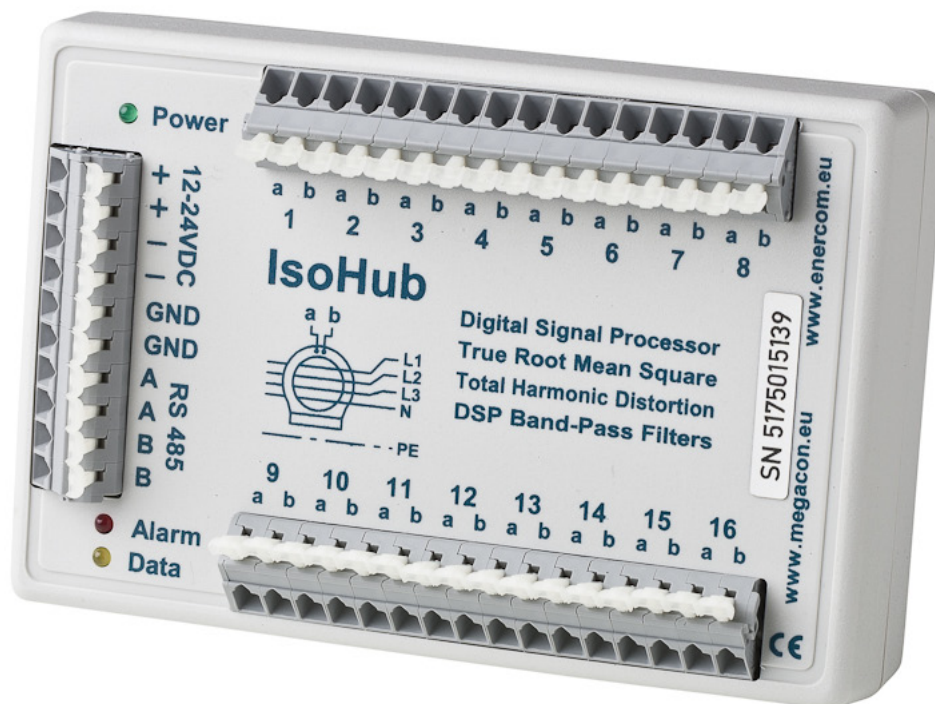

Produktblad Jordfelsövervakning

Ingångsmodul IsoHub för IsoBase

IsoHub

16 kanalers ingångsmodul för IsoBase jordfelsövervakning

Artikelnummer: 670414
 Hjälpspänning: 12/24 VDC
 Strömtrafo-ingångar: 16 st
 Storlek: B x H x D 135 x 90 x 60 mm
 Vikt: 0,25 kg
 Rekommenderad kabel FKAR-PG 2x2x0,5 mm²

Använd med vårt breda sortiment av summaströmtransformatorer.

Applikation

Upp till 8 IsoHub kan anslutas till vår IsoBase, vilket ger övervakning av upp till 128 kanaler.

Den fria placeringen av IsoHub innebär besparingar i montage och installationskostnader.

IsoBase visar alla övervakade kanalers felströmmar direkt i mA och i procent av inställd larmgräns.

IsoHub monteras på din-skena.

Se produktblad och manual för IsoBase för vidare information.