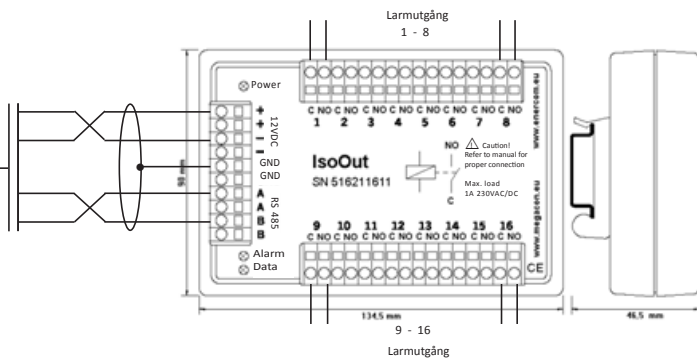

Kopplingschema IsoBox 16 med IsoIn

Kopplingschema IsoBox 16 med IsoIn och IsoOut

Megacon AB

Ranhammarsvägen 20 - 168 67 Bromma - Tel 08-402 42 50 - Fax 08-26 80 50 - sales@megacon.se - www.megacon.se

MANAGE YOUR ENERGY