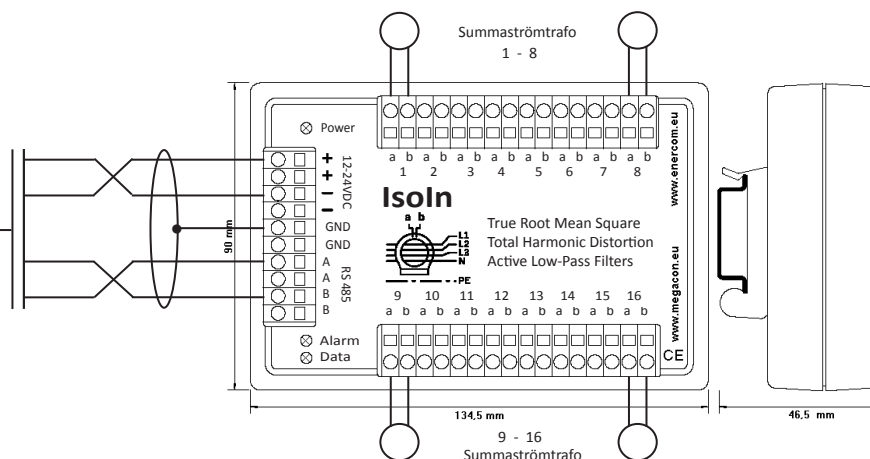

Kopplingschema IsoBox 16 med IsoIn

Kopplingschema IsoBox 16 med IsoIn och IsoOut

Megacon AB

Ranhammarsvägen 20 - 168 67 Bromma - Tel 08-402 42 50 - Fax 08-26 80 50 - sales@megacon.se - www.megacon.se

MANAGE YOUR ENERGY