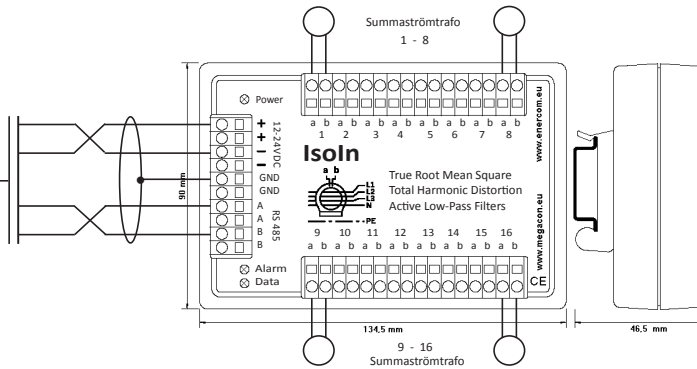

Kopplingschema IsoBox 16 med IsoIn

Kopplingschema IsoBox 16 med IsoIn och IsoOut

Megacon AB

Ranhammarsvägen 20 - 168 67 Bromma - Tel 08-402 42 50 - Fax 08-26 80 50 - sales@megacon.se - www.megacon.se

MANAGE YOUR ENERGY