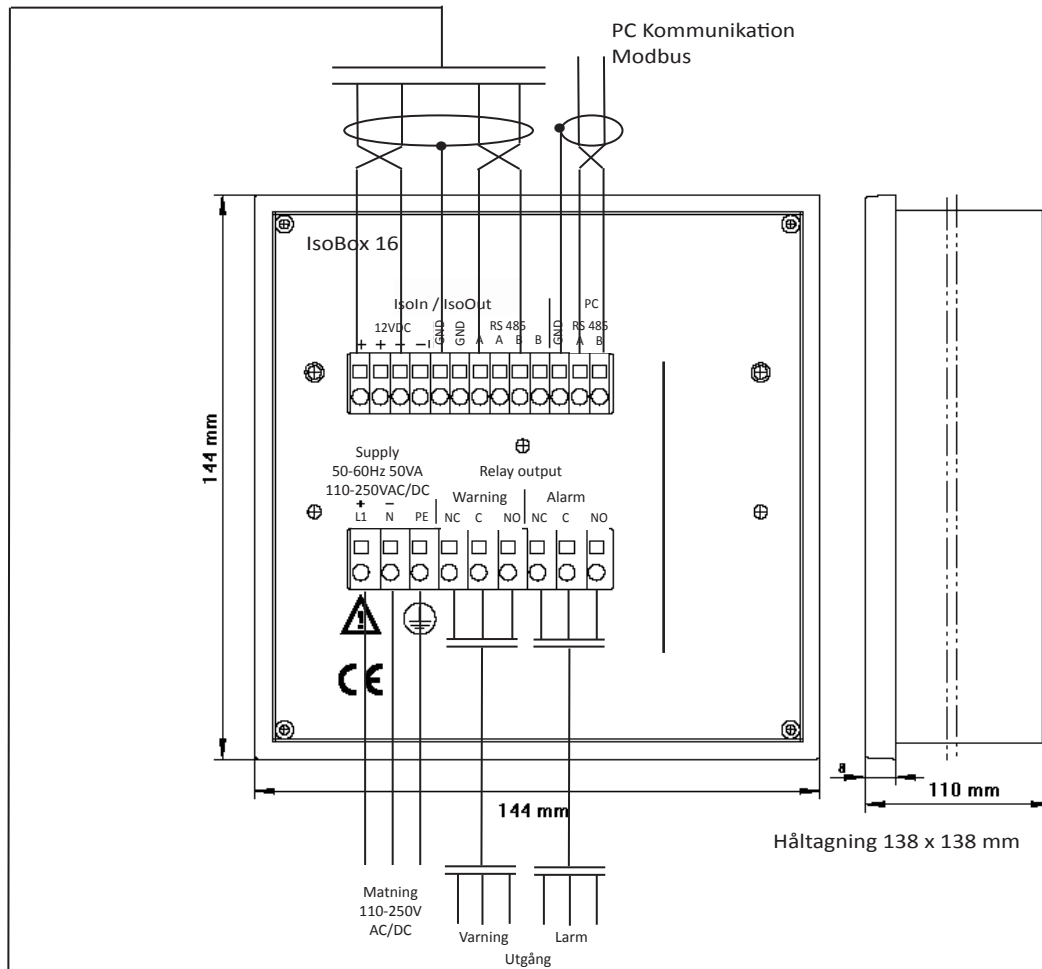

Kopplingschema IsoBox 16 med IsoIn

Kopplingschema IsoBox 16 med IsoIn och IsoOut

Megacon AB

Ranhammarsvägen 20 - 168 67 Bromma - Tel 08-402 42 50 - Fax 08-26 80 50 - sales@megacon.se - www.megacon.se

MANAGE YOUR ENERGY