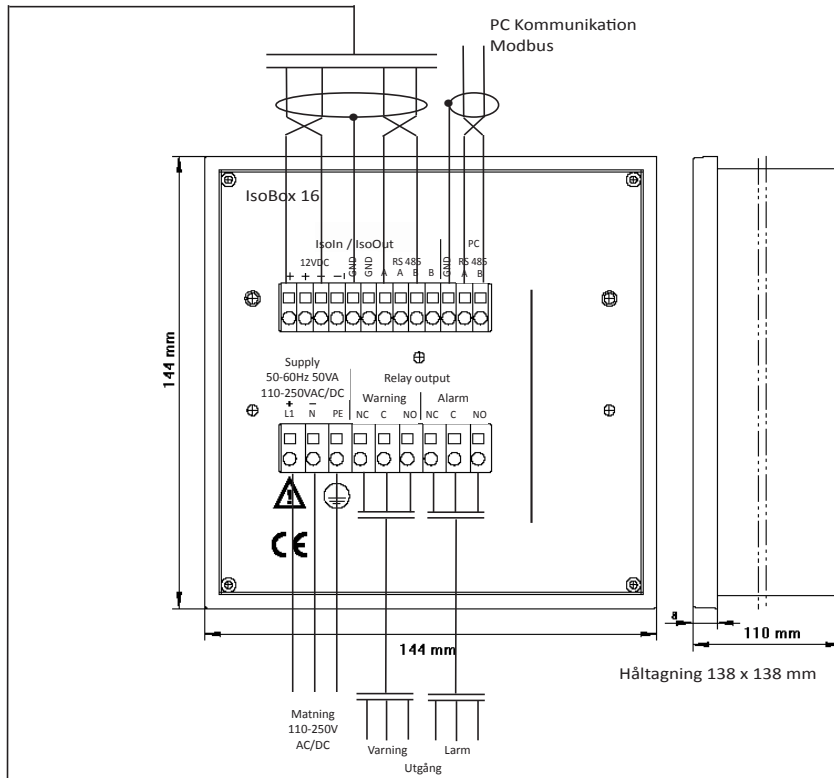

Kopplingschema IsoBox 16 med IsoIn

Kopplingschema IsoBox 16 med IsoIn och IsoOut

Megacon AB

Ranhammarsvägen 20 - 168 67 Bromma - Tel 08-402 42 50 - Fax 08-26 80 50 - sales@megacon.se - www.megacon.se

MANAGE YOUR ENERGY